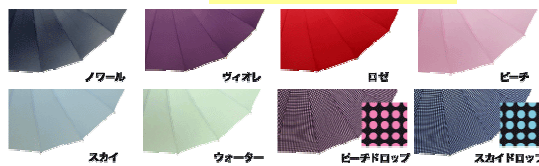

【au CDMA用】

- ①ハローキティ
  - ②ミッキー
  - ③ミニー
  - ④ドラえもん(どこでもドア)
  - ⑤ドラえもん(タケコプター)
- のうちいずれか

太陽光で携帯電話を充電  
できるストラップです。

NEW!

d.16本骨傘 麗urara 《カラー:8色のうちいずれか》 おしゃれで丈夫な16本骨

この傘1本が  
電車389km走行分の  
排出二酸化炭素を吸収します。

e.晴雨兼用折傘 《柄:バラ、サクラ、チェスのうちいずれか》